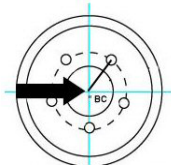

5-LUG BOLT CIRCLES