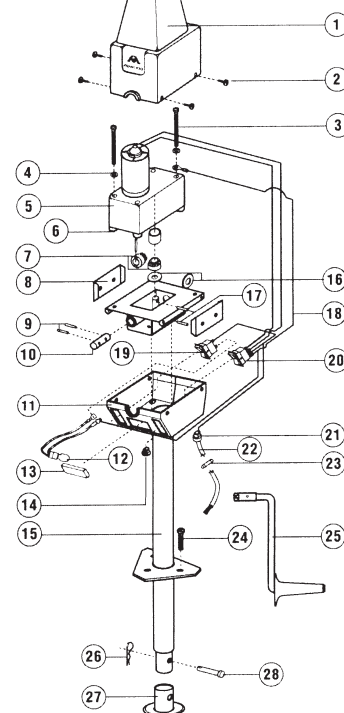

Cric électrique service court, deluxe et lourd