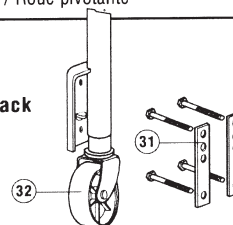

Marine Power Jack