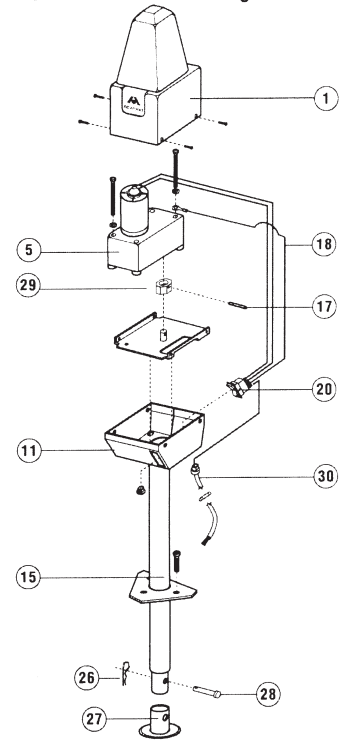

Standard & Lightweight Power Jack

Cric électrique service normal et léger

Short, Deluxe, Heavy Duty & Marine Power Jack